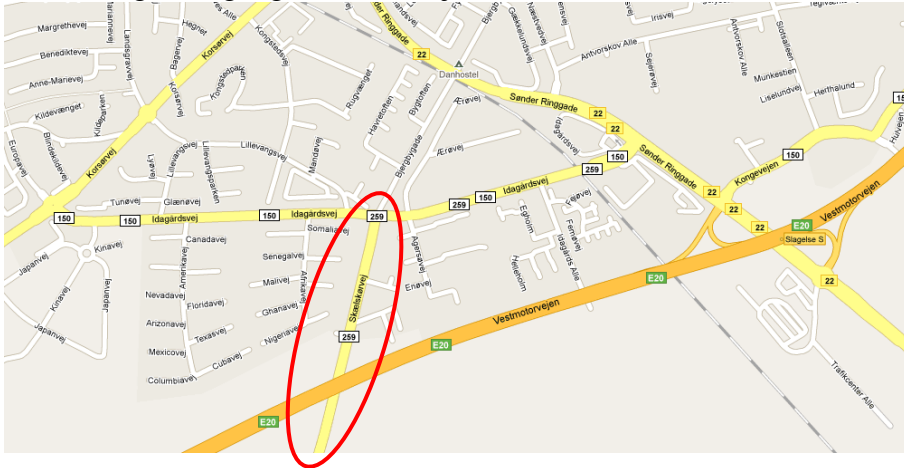

# Kørselsvejledning til Guldberghus

Adressen til Guldberghus er Rypevej 12, 4230 Skælskør

Kør til Slagelse og tag Skælskørvej til Skælskør

Fortsat lige ud til Skælskør

Ved Noret drejer du til højre 2 gange (næsten en u-vending) og kører ad Kobækvej til Kobæk Strand.

Guldberghus ligger på højreside lige før grillen. Der er indkørsel fra Kobækvej.